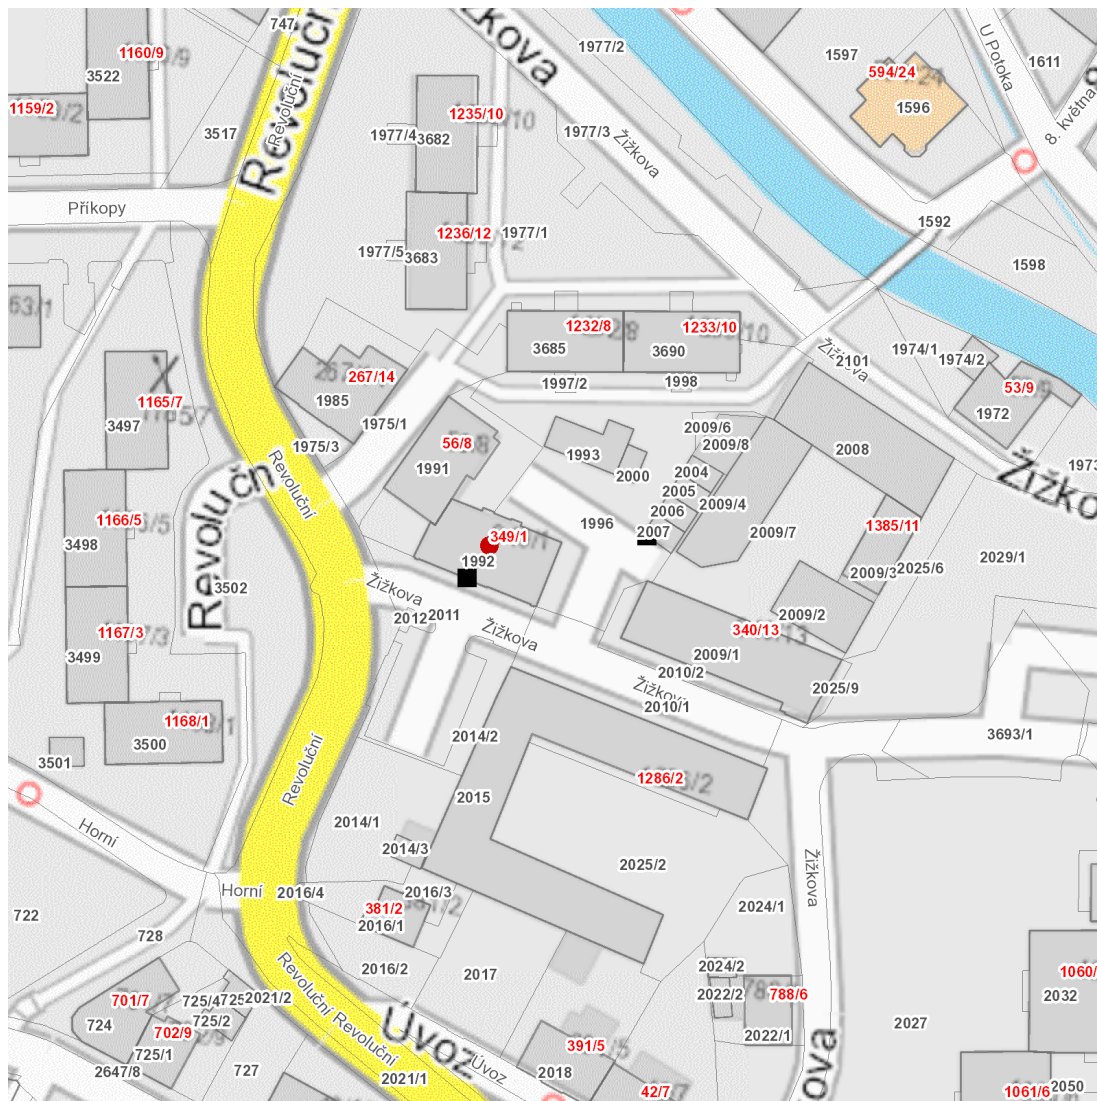

dne **10. 3. 2025** od **13:00** do **15:00** hodin

Plánovaná odstávka zahrnuje tyto lokality:

Rýmařov (okres Bruntál)

Žižkova: č. o. 1

UPOZORNĚNÍ

Dotčené zařízení distribuční soustavy je nutné i v době odstávky považovat za zařízení pod napětím, a proto vás žádáme o dodržení všech zásad bezpečnosti a provedení opatření potřebných k zamezení případných škod na zdraví a majetku. | Provozovatelé výroben elektřiny jsou povinni zajistit přerušování dodávky elektřiny z výroby do vypnutého úseku distribuční soustavy.

dne 10. 3. 2025 od 13:00 do 15:00 hodin**Orientační mapový podklad odstávkou dotčených lokalit****VYSVĚTLIVKY**

- – adresy dotčené odstávkou elektřiny
- – místa připojení k elektrické síti dotčená odstávkou

INFORMACE ZASLÁNA

IDDS: 7zkbug (Město Rýmařov)