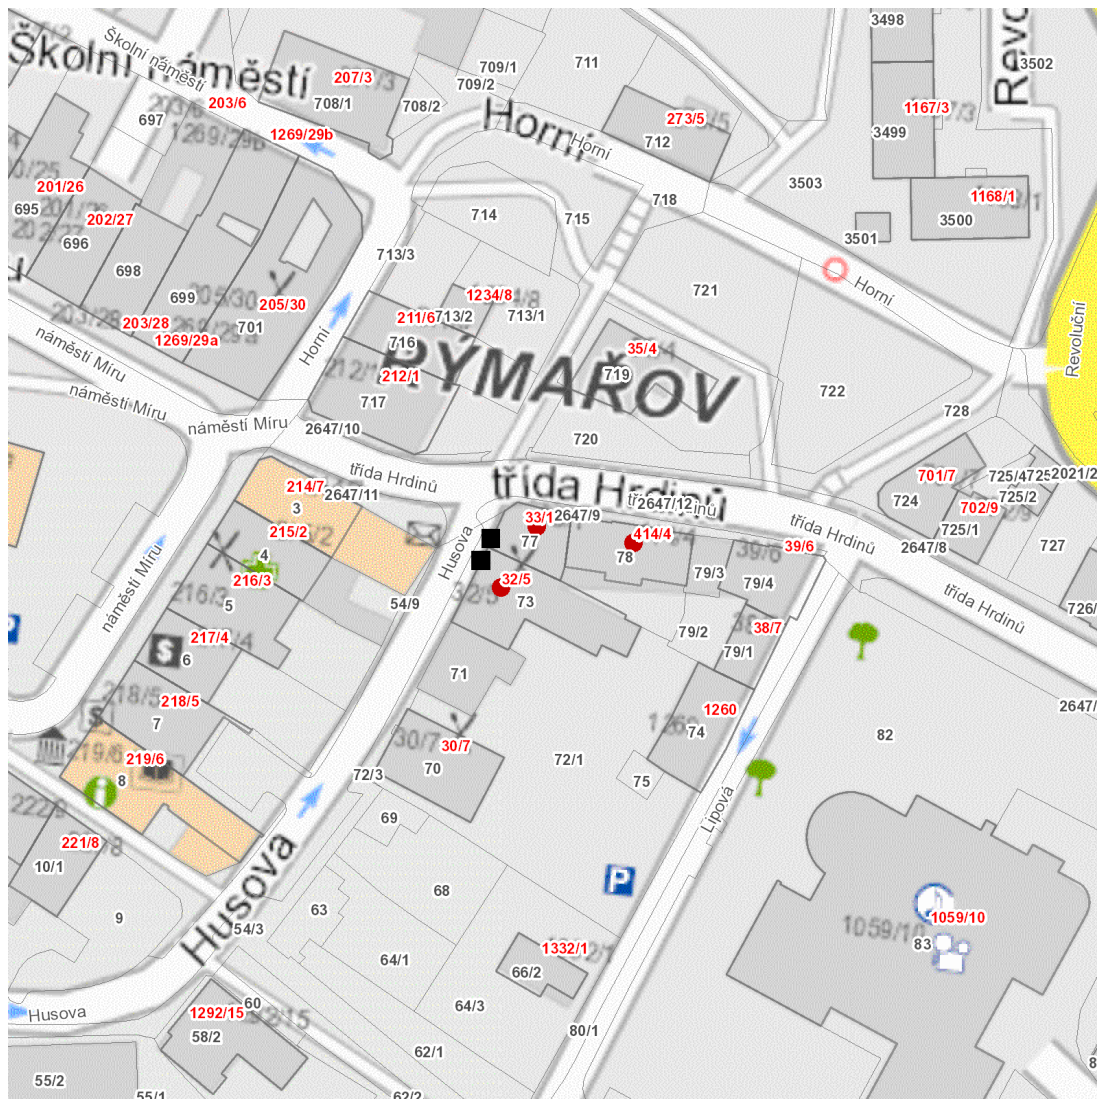

dne **10. 3. 2025** od **8:00** do **13:00** hodin

Plánovaná odstávka zahrnuje tyto lokality:**Rýmařov (okres Bruntál)**

Husova: č. o. 1, 5

třída Hrdinů: č. o. 4

UPOZORNĚNÍ

Dotčené zařízení distribuční soustavy je nutné i v době odstávky považovat za zařízení pod napětím, a proto vás žádáme o dodržení všech zásad bezpečnosti a provedení opatření potřebných k zamezení případných škod na zdraví a majetku. | Provozovatelé výroben elektřiny jsou povinni zajistit přerušeni dodávky elektřiny z výroby do vypnutého úseku distribuční soustavy.

dne 10. 3. 2025 od 8:00 do 13:00 hodin**Orientační mapový podklad odstávkou dotčených lokalit****VYSVĚTLIVKY**

- – adresy dotčené odstávkou elektřiny
- – místa připojení k elektrické síti dotčená odstávkou

INFORMACE ZASLÁNA

IDDS: 7zkbug (Město Rýmařov)