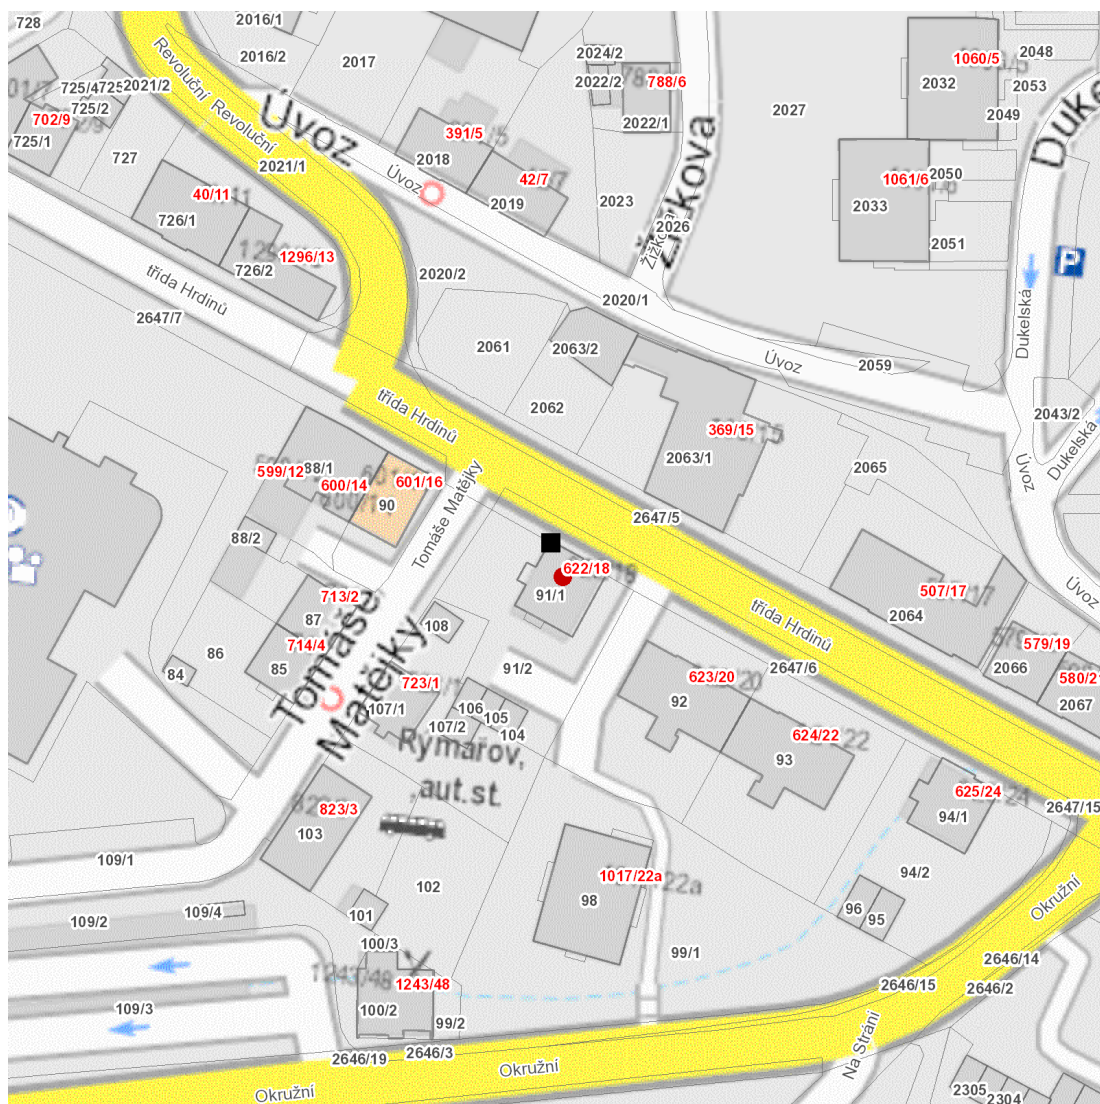

dne **7. 3. 2025** od **12:30** do **14:30** hodin

Plánovaná odstávka zahrnuje tyto lokality:

Rýmařov (okres Bruntál)
třída Hrdinů: č. o. 18

UPOZORNĚNÍ

Dotčené zařízení distribuční soustavy je nutné i v době odstávky považovat za zařízení pod napětím, a proto vás žádáme o dodržení všech zásad bezpečnosti a provedení opatření potřebných k zamezení případných škod na zdraví a majetku. | Provozovatelé výroben elektřiny jsou povinni zajistit přerušeni dodávky elektřiny z výroby do vypnutého úseku distribuční soustavy.

dne **7. 3. 2025** od **12:30** do **14:30** hodin

Orientační mapový podklad odstávkou dotčených lokalit

VYSVĚTLIVKY

- – adresy dotčené odstávkou elektřiny
- – místa připojení k elektrické síti dotčená odstávkou

INFORMACE ZASLÁNA

IDDS: 7zbugk (Město Rýmařov)