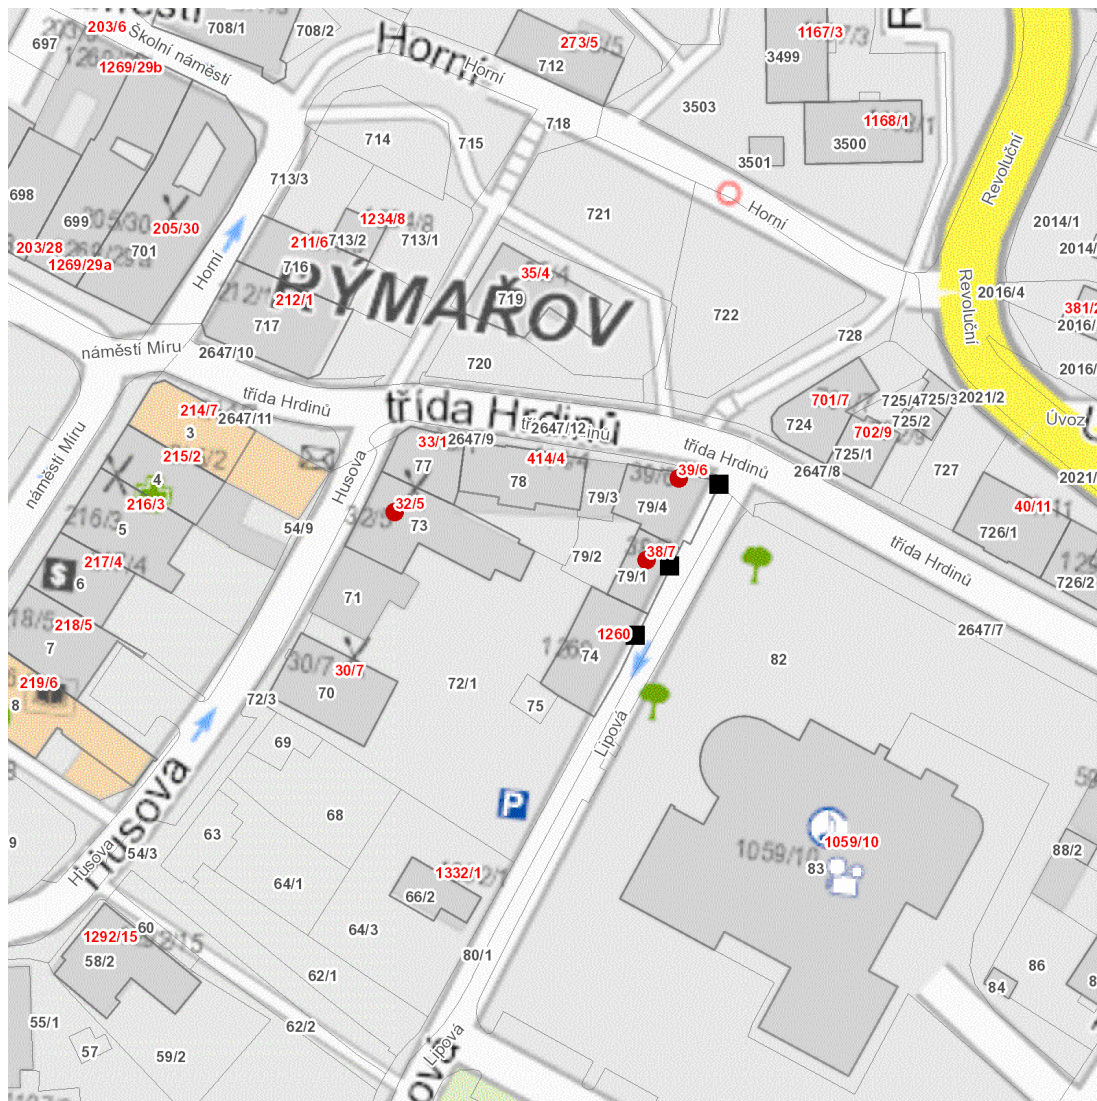

dne **7. 3. 2025** od **8:00** do **12:30** hodin

Plánovaná odstávka zahrnuje tyto lokality:**Rýmařov (okres Bruntál)**

Husova: č. o. 5

Lipová: č. o. 7

třída Hrdinů: č. o. 6

UPOZORNĚNÍ

Dotčené zařízení distribuční soustavy je nutné i v době odstávky považovat za zařízení pod napětím, a proto vás žádáme o dodržení všech zásad bezpečnosti a provedení opatření potřebných k zamezení případných škod na zdraví a majetku. | Provozovatelé výroben elektřiny jsou povinni zajistit přerušení dodávky elektřiny z výroby do vypnutého úseku distribuční soustavy.

dne 7. 3. 2025 od 8:00 do 12:30 hodin**Orientační mapový podklad odstávkou dotčených lokalit****VYSVĚTLIVKY**

- – adresy dotčené odstávkou elektřiny
- – místa připojení k elektrické síti dotčená odstávkou

INFORMACE ZASLÁNA

IDDS: 7zklubg (Město Rýmařov)