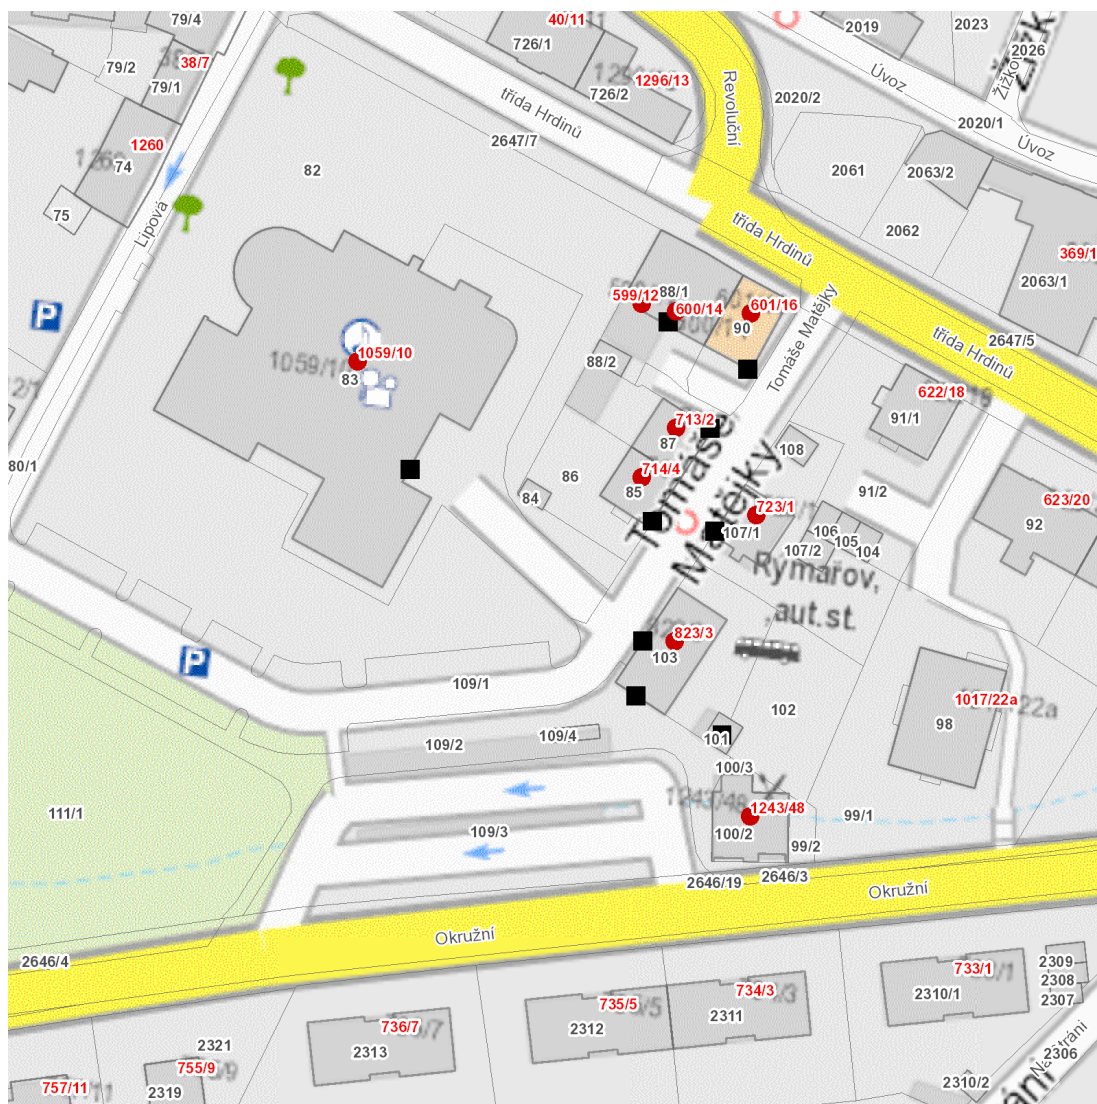

dne **16. 9. 2024** od **8:30** do **15:00** hodin

Plánovaná odstávka zahrnuje tyto lokality:**Rýmařov (okres Bruntál)**

Okružní: č. o. 10, 48

Tomáše Matějky: č. o. 1, 2, 3, 4

třída Hrdinů: č. o. 12, 14, 16

kat. území **Rýmařov** (kód **744468**): parcelní č. 109**UPOZORNĚNÍ**

Dotčené zařízení distribuční soustavy je nutné i v době odstávky považovat za zařízení pod napětím, a proto vás žádáme o dodržení všech zásad bezpečnosti a provedení opatření potřebných k zamezení případných škod na zdraví a majetku. | Provozovatelé výroben elektřiny jsou povinni zajistit přerušeni dodávky elektřiny z výroby do vypnutého úseku distribuční soustavy.

dne 16. 9. 2024 od 8:30 do 15:00 hodin**Orientační mapový podklad odstávkou dotčených lokalit****VYSVĚTLIVKY**

- – adresy dotčené odstávkou elektřiny
- – místa připojení k elektrické síti dotčená odstávkou