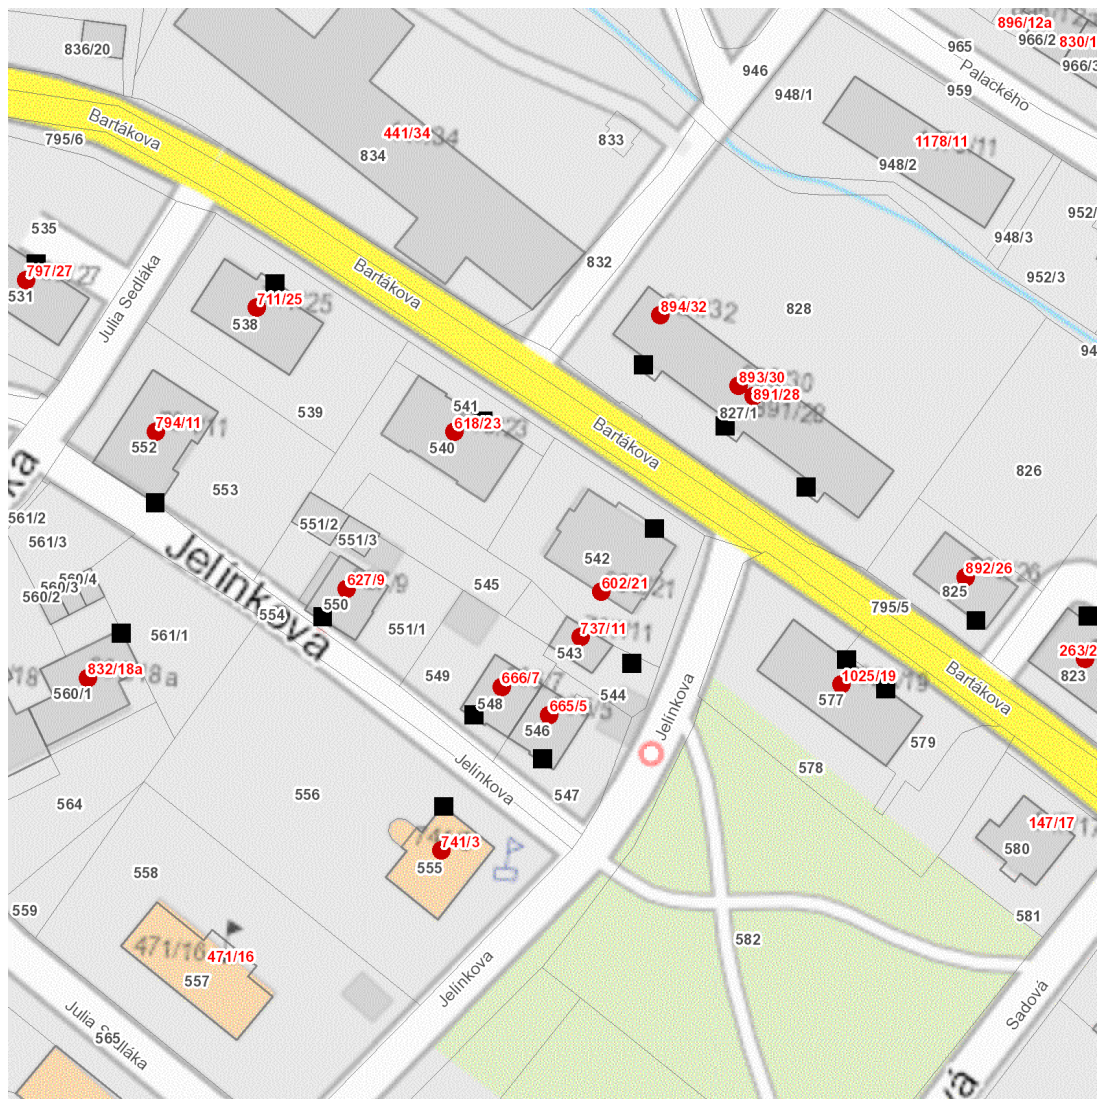

dne **6. 9. 2024** od **13:00** do **14:30** hodin

Plánovaná odstávka zahrnuje tyto lokality:**Rýmařov (okres Bruntál)**

Bartákova: č. o. 19, 21, 23-28, 30, 32

Jelínkova: č. o. 3, 5, 7, 9, 11

Julia Sedláka: č. o. 11, 18a

dne 6. 9. 2024 od 13:00 do 14:30 hodin

Orientační mapový podklad odstávkou dotčených lokalit

VYSVĚTLIVKY

- – adresy dotčené odstávkou elektřiny
- – místa připojení k elektrické síti dotčená odstávkou

INFORMACE ZASLÁNA