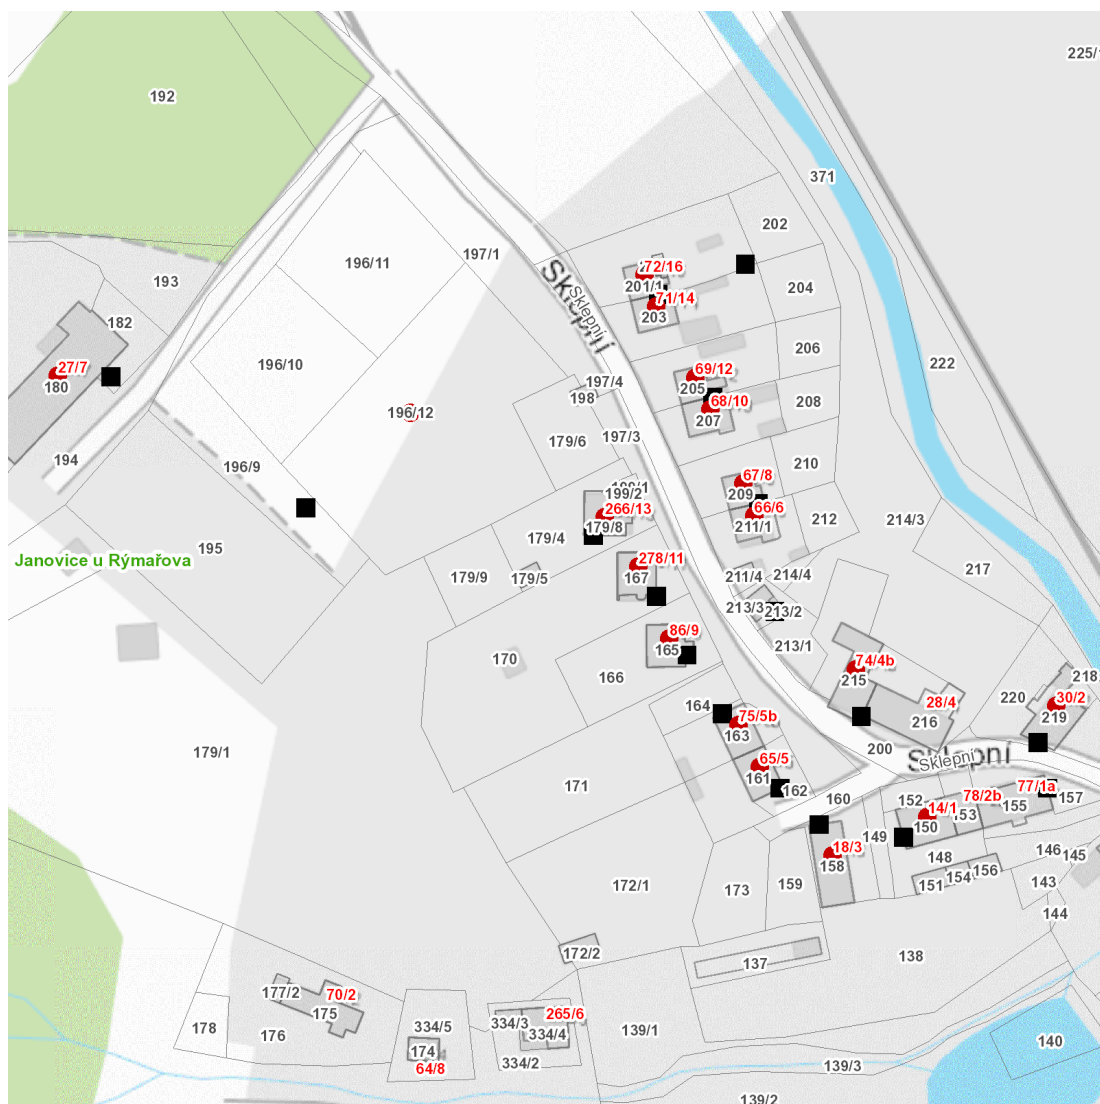

dne **4. 9. 2024** od **9:30** do **19:00** hodin

Plánovaná odstávka zahrnuje tyto lokality:**Rýmařov (okres Bruntál)**část obce **Janovice****Sklepní: č. o. 1, 2, 3, 4b, 5, 5b, 6-14, 16**kat. území **Janovice u Rýmařova (kód 744581): parcelní č. 196/12**

dne 4. 9. 2024 od 9:30 do 19:00 hodin

Orientační mapový podklad odstávkou dotčených lokalit

VYSVĚTLIVKY

- – adresy dotčené odstávkou elektřiny
- – místa připojení k elektrické síti dotčená odstávkou

INFORMACE ZASLÁNA

IDDS: 7zkbug (Město Rýmařov)