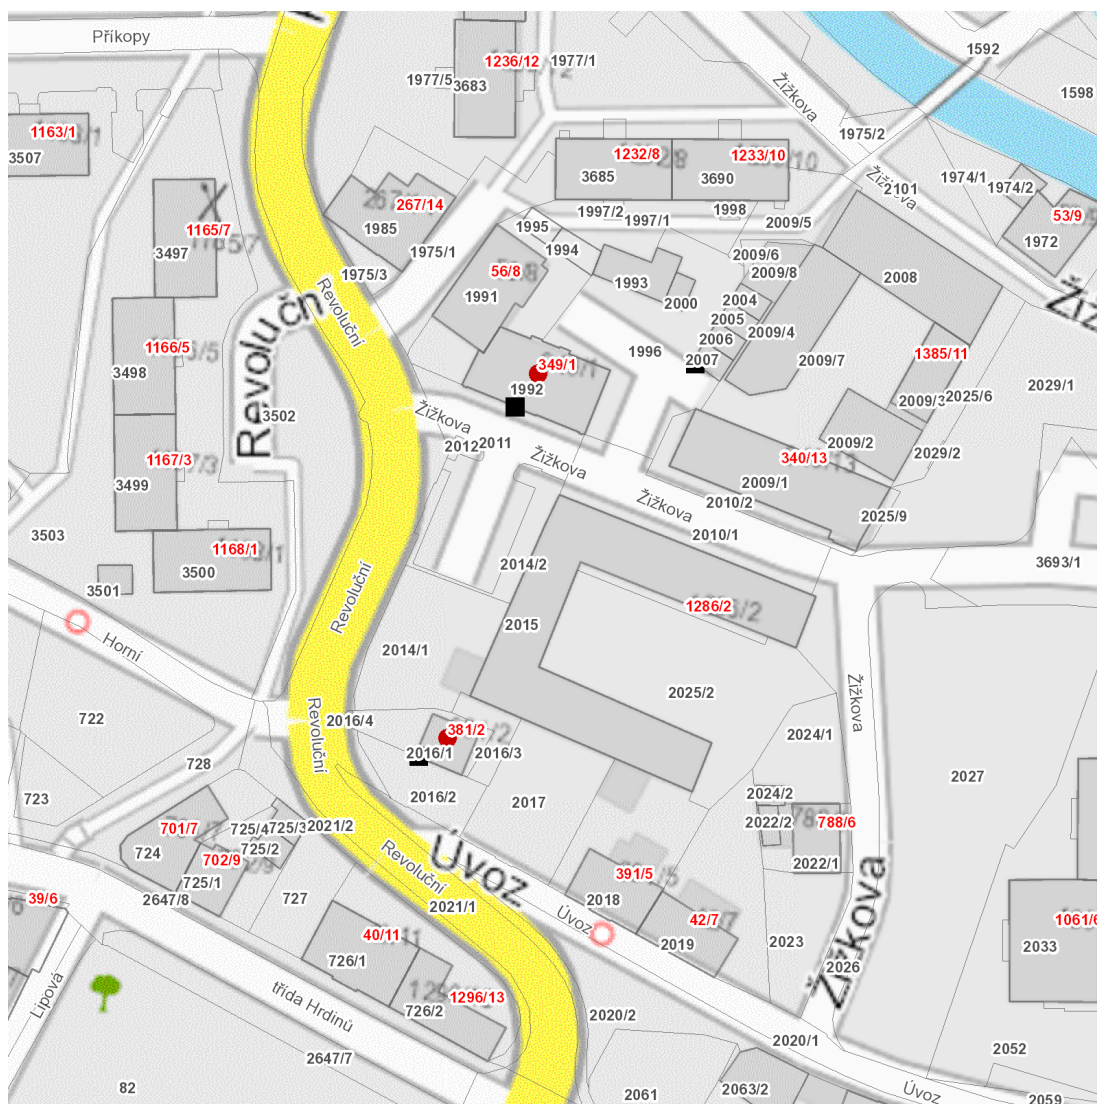

dne **28. 8. 2023** od **7:30** do **15:30** hodin

---

**Plánovaná odstávka zahrnuje tyto lokality:****Rýmařov (okres Bruntál)**

Revoluční: č. o. 2

Žižkova: č. o. 1

---

**UPOZORNĚNÍ**

**Dotčené zařízení distribuční soustavy je nutné i v době odstávky považovat za zařízení pod napětím**, a proto vás žádáme o dodržení všech zásad bezpečnosti a provedení opatření potřebných k zamezení případných škod na zdraví a majetku. | Provozovatelé výroben elektřiny jsou povinni zajistit přerušení dodávky elektřiny z výroby do vypnutého úseku distribuční soustavy.

### Orientační mapový podklad odstávkou dotčených lokalit

#### VYSVĚTLIVKY

- – adresy dotčené odstávkou elektřiny
- – místa připojení k elektrické síti dotčená odstávkou

#### INFORMACE ZASLÁNA

IDDS: 7zkbug (Město Rýmařov)