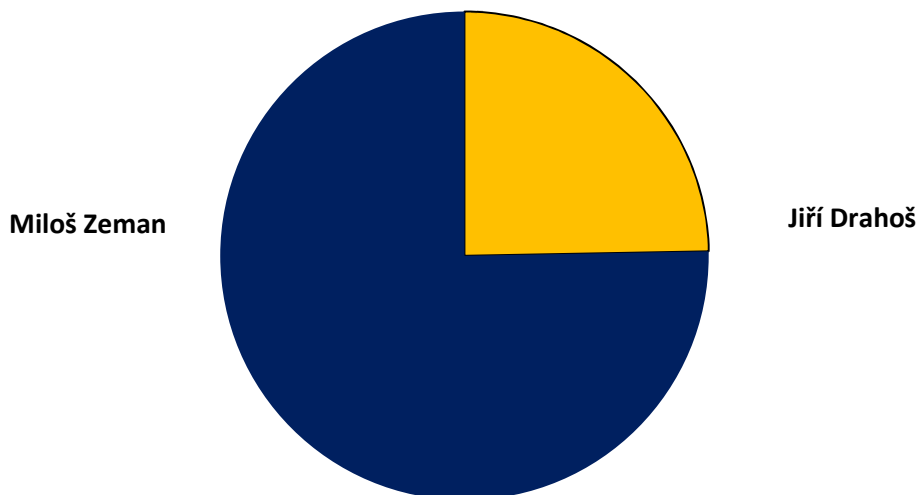

	Počet hlasů	v %
Jiří Drahoš	160	30,48
Miloš Zeman	365	69,52

Volební obvod č. 6

(voliči z ulic náměstí Svobody, Nerudova, Pivovarská, Radniční a 1. máje)

V okrsku přišlo k volbám z celkového počtu 606 zapsaných voličů celkem 395, což představuje volební účast 65,18 %.

	Počet hlasů	v %
Jiří Drahoš	142	36,32
Miloš Zeman	249	63,68

Volební obvod č. 7

(voliči z místní části Jamartice)

V okrsku přišlo k volbám z celkového počtu 174 zapsaných voličů celkem 81, což představuje volební účast 46,55 %.

	Počet hlasů	v %
Jiří Drahoš	20	24,69
Miloš Zeman	61	75,31

Volební obvod č. 8

(voliči z ulic Komenského, Luční, Na Stráni, Nová, Okružní, Polní, Revoluční 1 – 14, Slunečná, Strálecká a Tomáše Matějky)

V okrsku přišlo k volbám z celkového počtu 611 zapsaných voličů celkem 370, což představuje volební účast 60,56 %.

	Počet hlasů	v %
Jiří Drahoš	19	27,94
Miloš Zeman	49	72,06

Volební obvod č. 10

(voliči z ulic Dukelská, Husova, Lipová, třída hrdinů 1 – 14, Úvoz a Žižkova 1 – 14)

V okrsku přišlo k volbám z celkového počtu 589 zapsaných voličů celkem 336, což představuje volební účast 57,05 %.