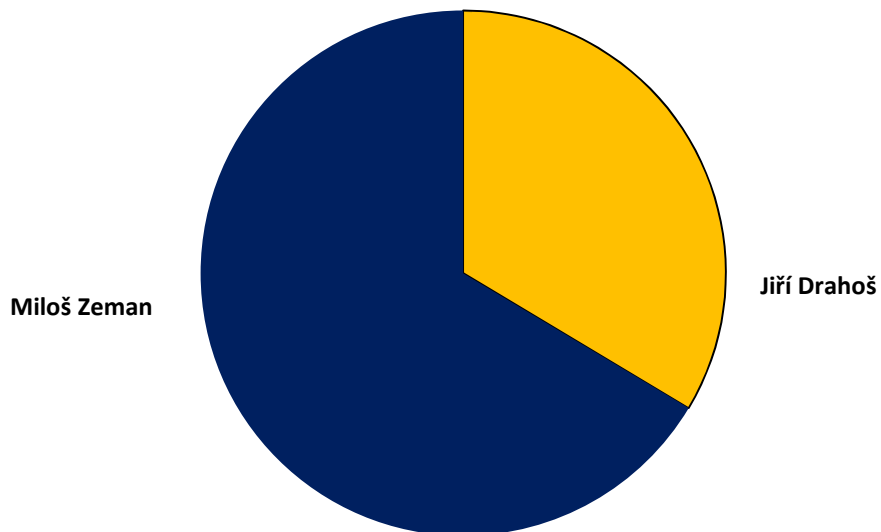

Výsledky 2. kola prezidentských voleb v Rýmařově

V Rýmařově přišlo k volbám z celkového počtu 6 834 zapsaných voličů celkem 4 008, což představuje volební účast 58,65 %.

	Počet hlasů	v %
Jiří Drahoš	1 342	33,58
Miloš Zeman	2 654	66,41

Volební obvod č. 1

(voliči z místní části Janovice)

V okrsku přišlo k volbám z celkového počtu 523 zapsaných voličů celkem 305, což představuje volební účast 58,32 %.

	Počet hlasů	v %
Jiří Drahoš	95	31,25
Miloš Zeman	209	68,75

Volební obvod č. 2

(voliči z ulic Javorová, Jesenická, Julia Fučíka, Karla Schinzela, Květná, Na Mokřinách, Národní mimo 2, 4, 5, 9, 13 a 15, Palackého a Podolská)

V okrsku přišlo k volbám z celkového počtu 652 zapsaných voličů celkem 433, což představuje volební účast 66,41 %.

V okrsku přišlo k volbám z celkového počtu 724 zapsaných voličů celkem 437, což představuje volební účast 60,36 %.

	Počet hlasů	v %
Jiří Drahoš	148	33,94
Miloš Zeman	288	66,06

Volební obvod č. 12

(voliči z ulic Marxova, Nádražní, Na Vyhlídce, Pod Svahem, třída Hrdinů 15 – 60, Žižkova 17 – 41 a Zahradní a z místní části Stránské)