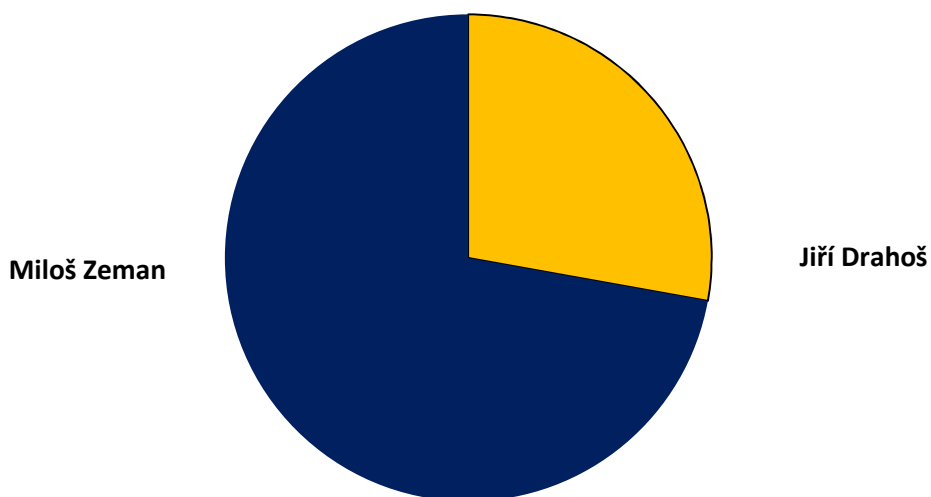

Volební obvod č. 8

(voliči z ulic Komenského, Luční, Na Stráni, Nová, Okružní, Polní, Revoluční 1 – 14, Slunečná, Strálecká a Tomáše Matějky)

V okrsku přišlo k volbám z celkového počtu 611 zapsaných voličů celkem 370, což představuje volební účast 60,56 %.

	Počet hlasů	v %
Jiří Drahoš	103	27,84
Miloš Zeman	267	72,16