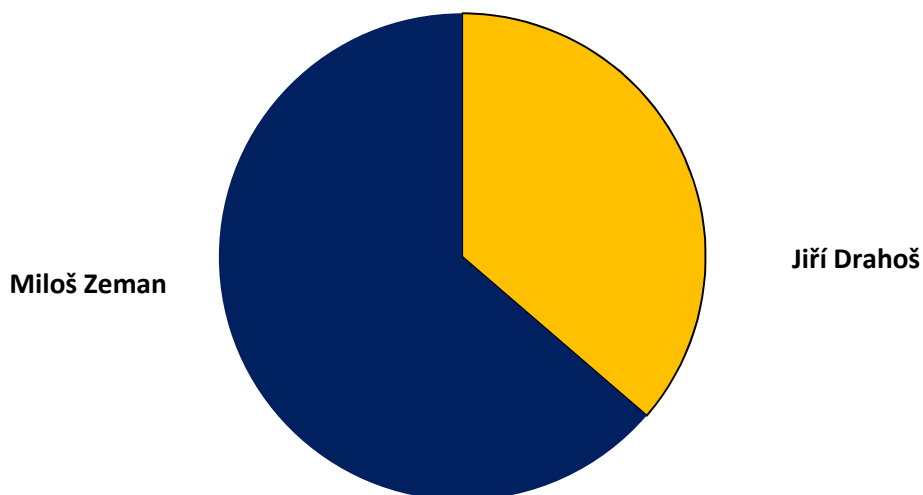

	Počet hlasů	v %
Jiří Drahoš	101	32,58
Miloš Zeman	209	67,42

Volební obvod č. 5

(voliči z ulic Hornoměstská, Lidická a Větrná)

V okrsku přišlo k volbám z celkového počtu 8005 zapsaných voličů celkem 526, což představuje volební účast 65,75 %.

	Počet hlasů	v %
Jiří Drahoš	160	30,48
Miloš Zeman	365	69,52

Volební obvod č. 6

(voliči z ulic náměstí Svobody, Nerudova, Pivovarská, Radniční a 1. máje)

V okrsku přišlo k volbám z celkového počtu 606 zapsaných voličů celkem 395, což představuje volební účast 65,18 %.

	Počet hlasů	v %
Jiří Drahoš	142	36,32
Miloš Zeman	249	63,68

Volební obvod č. 7

(voliči z místní části Jamartice)

V okrsku přišlo k volbám z celkového počtu 174 zapsaných voličů celkem 81, což představuje volební účast 46,55 %.

	Počet hlasů	v %
Jiří Drahoš	20	24,69
Miloš Zeman	61	75,31

Volební obvod č. 8

(voliči z ulic Komenského, Luční, Na Stráni, Nová, Okružní, Polní, Revoluční 1 – 14, Slunečná, Strálecká a Tomáše Matějky)

V okrsku přišlo k volbám z celkového počtu 611 zapsaných voličů celkem 370, což představuje volební účast 60,56 %.