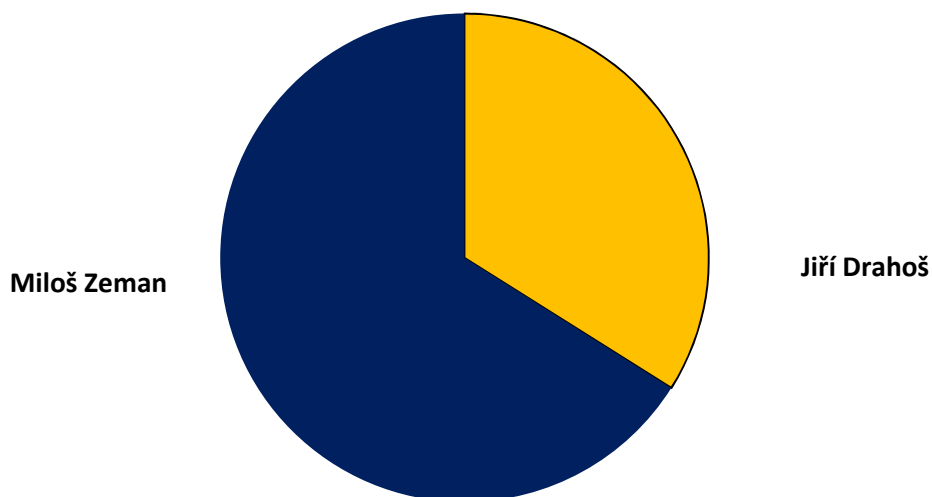

	Počet hlasů	v %
Jiří Drahoš	19	27,94
Miloš Zeman	49	72,06

Volební obvod č. 10

(voliči z ulic Dukelská, Husova, Lipová, třída hrdinů 1 – 14, Úvoz a Žižkova 1 – 14)

V okrsku přišlo k volbám z celkového počtu 589 zapsaných voličů celkem 336, což představuje volební účast 57,05 %.

	Počet hlasů	v %
Jiří Drahoš	109	32,44
Miloš Zeman	227	67,56

Volební obvod č. 11

(voliči z ulic Bezručova, Máchova, Mlýnská, Opavská, Revoluční 15 – 30A, Rudé armády, U Kaple, U Lomu, U Potoka, U Rybníka, Vrchlického a 8. května a z místní části Harrachov)

V okrsku přišlo k volbám z celkového počtu 724 zapsaných voličů celkem 437, což představuje volební účast 60,36 %.

	Počet hlasů	v %
Jiří Drahoš	148	33,94
Miloš Zeman	288	66,06

Volební obvod č. 12

(voliči z ulic Marxova, Nádražní, Na Vyhlídce, Pod Svahem, třída Hrdinů 15 – 60, Žižkova 17 – 41 a Zahradní a z místní části Stránské)

V okrsku přišlo k volbám z celkového počtu 454 zapsaných voličů celkem 273, což představuje volební účast 60,13 %.

	Počet hlasů	v %
Jiří Drahoš	90	32,97
Miloš Zeman	183	67,03