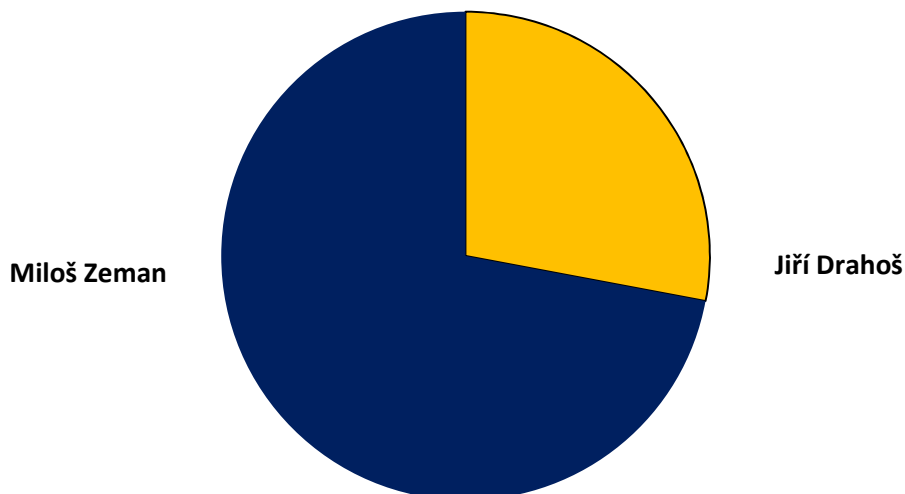

	Počet hlasů	v %
Jiří Drahoš	20	24,69
Miloš Zeman	61	75,31

Volební obvod č. 8

(voliči z ulic Komenského, Luční, Na Stráni, Nová, Okružní, Polní, Revoluční 1 – 14, Slunečná, Strálecká a Tomáše Matějky)

V okrsku přišlo k volbám z celkového počtu 611 zapsaných voličů celkem 370, což představuje volební účast 60,56 %.

	Počet hlasů	v %
Jiří Drahoš	103	27,84
Miloš Zeman	267	72,16

Volební obvod č. 9

(voliči z místní části Ondřejov)

V okrsku přišlo k volbám z celkového počtu 110 zapsaných voličů celkem 68, což představuje volební účast 61,82 %.

	Počet hlasů	v %
Jiří Drahoš	19	27,94
Miloš Zeman	49	72,06

Volební obvod č. 10

(voliči z ulic Dukelská, Husova, Lipová, třída hrdinů 1 – 14, Úvoz a Žižkova 1 – 14)

V okrsku přišlo k volbám z celkového počtu 589 zapsaných voličů celkem 336, což představuje volební účast 57,05 %.

	Počet hlasů	v %
Jiří Drahoš	109	32,44
Miloš Zeman	227	67,56

Volební obvod č. 11

(voliči z ulic Bezručova, Máchova, Mlýnská, Opavská, Revoluční 15 – 30A, Rudé armády, U Kaple, U Lomu, U Potoka, U Rybníka, Vrchlického a 8. května a z místní části Harrachov)