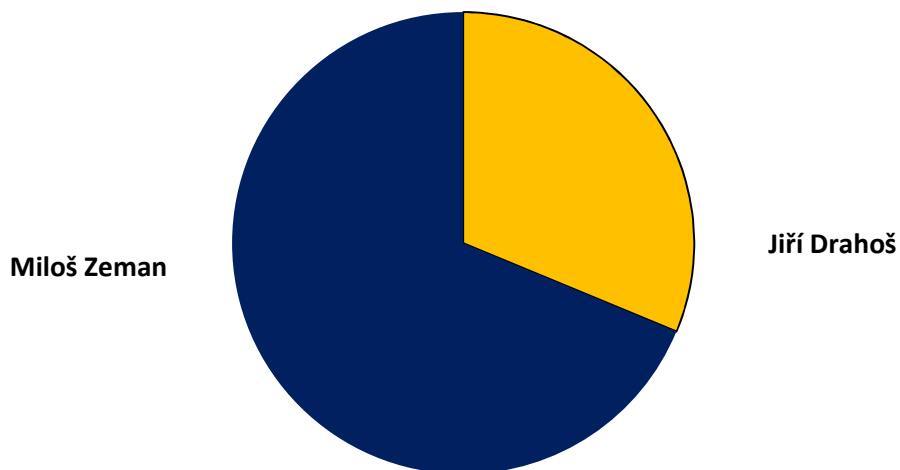

Výsledky 2. kola prezidentských voleb v Rýmařově

V Rýmařově přišlo k volbám z celkového počtu 6 834 zapsaných voličů celkem 4 008, což představuje volební účast 58,65 %.

	Počet hlasů	v %
Jiří Drahoš	1 342	33,58
Miloš Zeman	2 654	66,41

Volební obvod č. 1

(voliči z místní části Janovice)

V okrsku přišlo k volbám z celkového počtu 523 zapsaných voličů celkem 305, což představuje volební účast 58,32 %.

	Počet hlasů	v %
Jiří Drahoš	95	31,25
Miloš Zeman	209	68,75

Volební obvod č. 2

(voliči z ulic Javorová, Jesenická, Julia Fučíka, Karla Schinzela, Květná, Na Mokřinách, Národní mimo 2, 4, 5, 9, 13 a 15, Palackého a Podolská)

V okrsku přišlo k volbám z celkového počtu 652 zapsaných voličů celkem 433, což představuje volební účast 66,41 %.

	Počet hlasů	v %
Jiří Drahoš	179	41,44
Miloš Zeman	253	58,56

Volební obvod č. 3

(voliči z ulic Bartákova, Čapkova, Divadelní, Havlíčkova, Jelínkova, Julia Sedláka, Sadová a Sokolovská)

V okrsku přišlo k volbám z celkového počtu 799 zapsaných voličů celkem 472, což představuje volební účast 59,02 %.