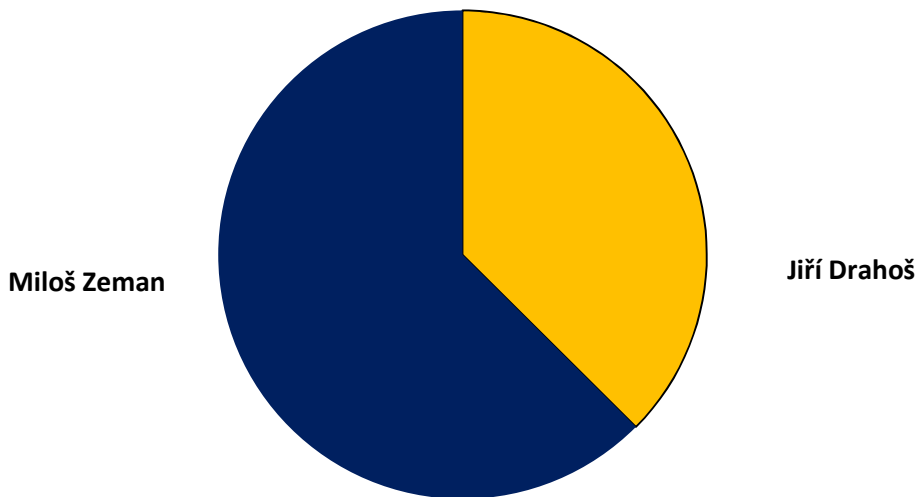

Volební obvod č. 2

(voliči z ulic Javorová, Jesenická, Julia Fučíka, Karla Schinzela, Květná, Na Mokřinách, Národní mimo 2, 4, 5, 9, 13 a 15, Palackého a Podolská)

V okrsku přišlo k volbám z celkového počtu 652 zapsaných voličů celkem 433, což představuje volební účast 66,41 %.

	Počet hlasů	v %
Jiří Drahoš	179	41,44
Miloš Zeman	253	58,56

Volební obvod č. 3

(voliči z ulic Bartákova, Čapkova, Divadelní, Havlíčkova, Jelínkova, Julia Sedláka, Sadová a Sokolovská)

V okrsku přišlo k volbám z celkového počtu 799 zapsaných voličů celkem 472, což představuje volební účast 59,02 %.

	Počet hlasů	v %
Jiří Drahoš	176	37,45
Miloš Zeman	294	62,55

Volební obvod č. 4

(voliči z ulic Horní, Jungmanova, náměstí Míru, Národní 2, 4, 5, 9, 13 a 15, Příkopy a Školní náměstí)

V okrsku přišlo k volbám z celkového počtu 792 zapsaných voličů celkem 312, což představuje volební účast 32,39 %.

	Počet hlasů	v %
Jiří Drahoš	101	32,58
Miloš Zeman	209	67,42

Volební obvod č. 5

(voliči z ulic Hornoměstská, Lidická a Větrná)

V okrsku přišlo k volbám z celkového počtu 8005 zapsaných voličů celkem 526, což představuje volební účast 65,75 %.