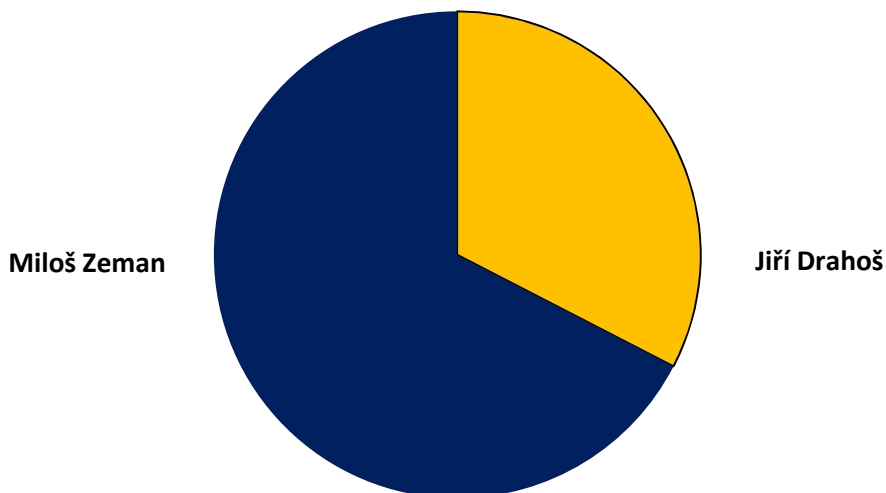

	Počet hlasů	v %
Jiří Drahoš	179	41,44
Miloš Zeman	253	58,56

Volební obvod č. 3

(voliči z ulic Bartákova, Čapkova, Divadelní, Havlíčkova, Jelínkova, Julia Sedláka, Sadová a Sokolovská)

V okrsku přišlo k volbám z celkového počtu 799 zapsaných voličů celkem 472, což představuje volební účast 59,02 %.

	Počet hlasů	v %
Jiří Drahoš	176	37,45
Miloš Zeman	294	62,55

Volební obvod č. 4

(voliči z ulic Horní, Jungmanova, náměstí Míru, Národní 2, 4, 5, 9, 13 a 15, Příkopy a Školní náměstí)

V okrsku přišlo k volbám z celkového počtu 792 zapsaných voličů celkem 312, což představuje volební účast 32,39 %.

	Počet hlasů	v %
Jiří Drahoš	101	32,58
Miloš Zeman	209	67,42

Volební obvod č. 5

(voliči z ulic Hornoměstská, Lidická a Větrná)

V okrsku přišlo k volbám z celkového počtu 8005 zapsaných voličů celkem 526, což představuje volební účast 65,75 %.

	Počet hlasů	v %
Jiří Drahoš	160	30,48
Miloš Zeman	365	69,52

Volební obvod č. 6

(voliči z ulic náměstí Svobody, Nerudova, Pivovarská, Radniční a 1. máje)

V okrsku přišlo k volbám z celkového počtu 606 zapsaných voličů celkem 395, což představuje volební účast 65,18 %.