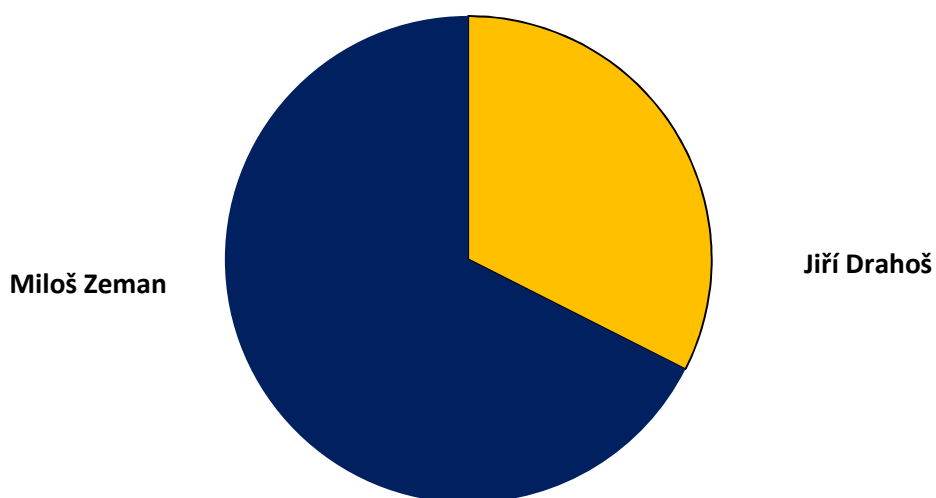

	Počet hlasů	v %
Jiří Drahoš	19	27,94
Miloš Zeman	49	72,06

Volební obvod č. 10

(voliči z ulic Dukelská, Husova, Lipová, třída hrdinů 1 – 14, Úvoz a Žižkova 1 – 14)

V okrsku přišlo k volbám z celkového počtu 589 zapsaných voličů celkem 336, což představuje volební účast 57,05 %.

	Počet hlasů	v %
Jiří Drahoš	109	32,44
Miloš Zeman	227	67,56

Volební obvod č. 11

(voliči z ulic Bezručova, Máchova, Mlýnská, Opavská, Revoluční 15 – 30A, Rudé armády, U Kaple, U Lomu, U Potoka, U Rybníka, Vrchlického a 8. května a z místní části Harrachov)

V okrsku přišlo k volbám z celkového počtu 724 zapsaných voličů celkem 437, což představuje volební účast 60,36 %.

	Počet hlasů	v %
Jiří Drahoš	148	33,94
Miloš Zeman	288	66,06

Volební obvod č. 12

(voliči z ulic Marxova, Nádražní, Na Vyhlídce, Pod Svahem, třída Hrdinů 15 – 60, Žižkova 17 – 41 a Zahradní a z místní části Stránské)