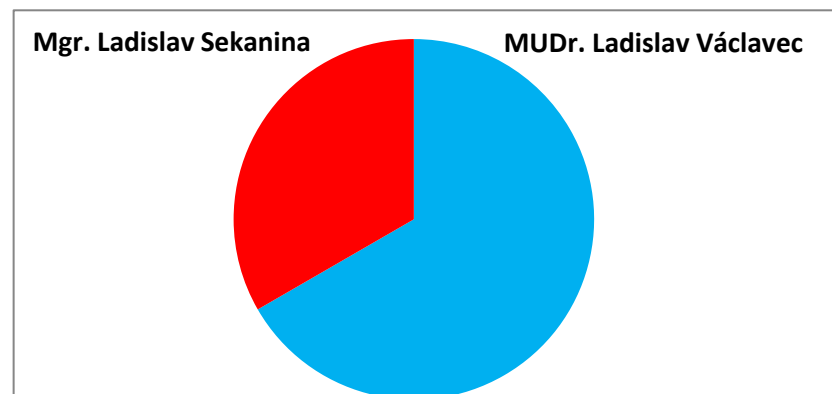

Výsledky 2. kola voleb do Senátu Parlamentu ČR v jednotlivých obcích Rýmařovska

Břidličná

Ve volebním obvodu bylo zapsáno celkem 2 823 oprávněných voličů, z nich svého práva využilo celkem 233 voličů, což představuje volební účast 8,25 %.

	Navrhující strana	Počet hlasů	
		Celkem	v %
Václavec Ladislav MUDr.	ANO 2011	154	66,66
Sekanina Ladislav Mgr.	KSČM	77	33,33

Dětřichov nad Bystřicí

Ve volebním obvodu bylo zapsáno celkem 352 oprávněných voličů, z nich svého práva využilo celkem 41 voličů, což představuje volební účast 11,65 %.