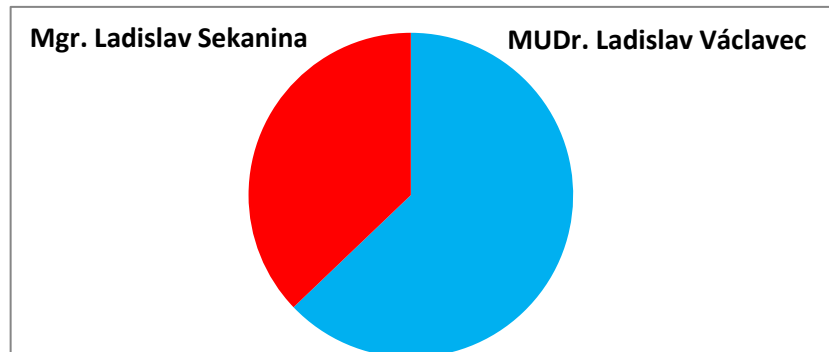

Stará Ves

Ve volebním obvodu bylo zapsáno celkem 427 oprávněných voličů, z nich svého práva využilo celkem 35 voličů, což představuje volební účast 8,20 %.

Výsledky hlasování:

	Navrhující strana	Počet hlasů	
		Celkem	v %
Václavec Ladislav MUDr.	ANO 2011	22	62,85
Sekanina Ladislav Mgr.	KSČM	13	37,14