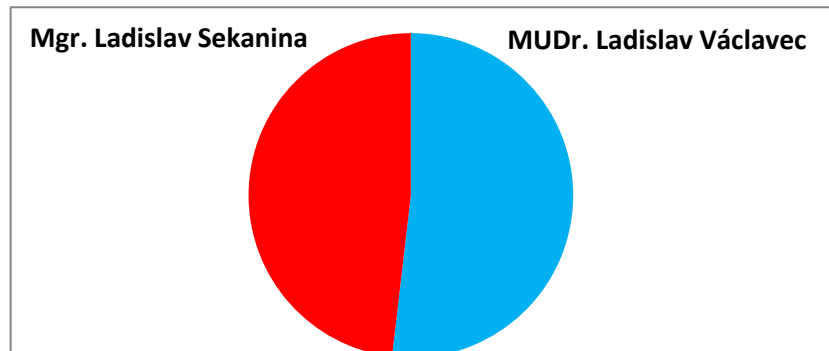

Tvrdkov

Ve volebním obvodu bylo zapsáno celkem 202 oprávněných voličů, z nich svého práva využilo celkem 27 voličů, což představuje volební účast 13,37 %.

Výsledky hlasování:

	Navrhující strana	Počet hlasů	
		Celkem	v %
Václavec Ladislav MUDr.	ANO 2011	14	51,85
Sekanina Ladislav Mgr.	KSČM	13	48,15