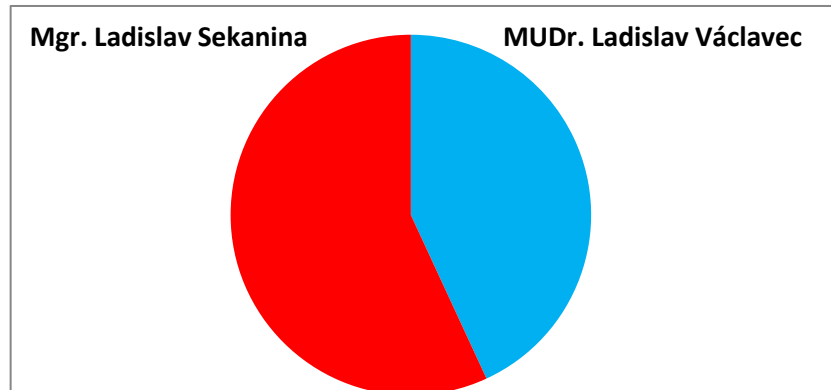

Horní Město

Ve volebním obvodu bylo zapsáno celkem 717 oprávněných voličů, z nich svého práva využilo celkem 58 voličů, což představuje volební účast 8,09 %.
Výsledky hlasování:

	Navrhující strana	Počet hlasů	
		Celkem	v %
Václavec Ladislav MUDr.	ANO 2011	25	43,10
Sekanina Ladislav Mgr.	KSČM	33	56,89