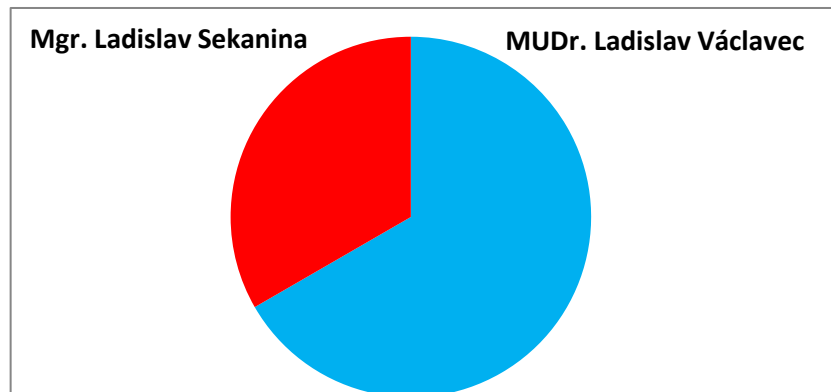

Malá Štáhle

Ve volebním obvodu bylo zapsáno celkem 115 oprávněných voličů, z nich svého práva využilo celkem 21 voličů, což představuje volební účast 18,26 %.
Výsledky hlasování:

	Navrhující strana	Počet hlasů	
		Celkem	v %
Václavec Ladislav MUDr.	ANO 2011	14	66,66
Sekanina Ladislav Mgr.	KSČM	7	33,33