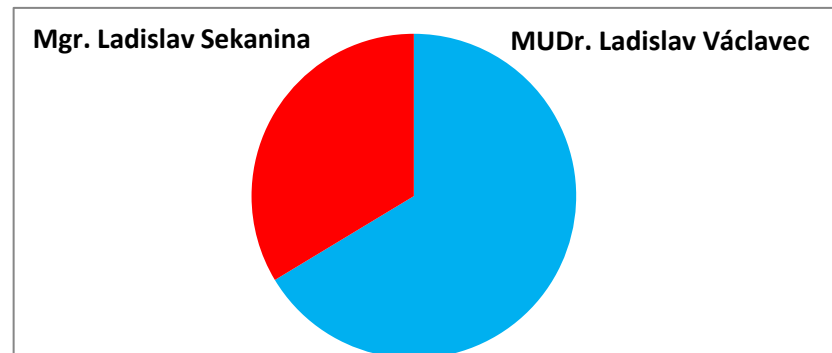

	Navrhující strana	Počet hlasů	
		Celkem	v %
Václavec Ladislav MUDr.	ANO 2011	14	66,66
Sekanina Ladislav Mgr.	KSČM	7	33,33

Rýmařov

Ve volebním obvodu bylo zapsáno celkem 6 998 oprávněných voličů, z nich svého práva využilo celkem 661 voličů, což představuje volební účast 9,45 %.

Výsledky hlasování:

	Navrhující strana	Počet hlasů	
		Celkem	v %
Václavec Ladislav MUDr.	ANO 2011	428	66,35
Sekanina Ladislav Mgr.	KSČM	217	33,64

Ryžoviště

Ve volebním obvodu bylo zapsáno celkem 496 oprávněných voličů, z nich svého práva využilo celkem 45 voličů, což představuje volební účast 9,07 %.