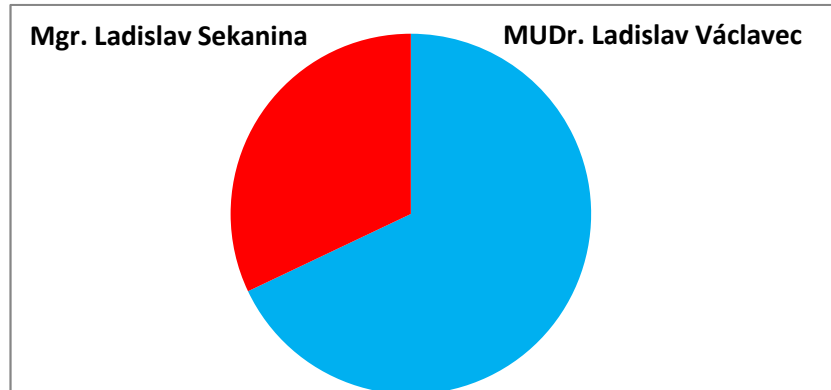

Výsledky hlasování:

	Navrhující strana	Počet hlasů	
		Celkem	v %
Václavec Ladislav MUDr.	ANO 2011	11	73,33
Sekanina Ladislav Mgr.	KSČM	4	26,66

Lomnice

Ve volebním obvodu bylo zapsáno celkem 413 oprávněných voličů, z nich svého práva využilo celkem 28 voličů, což představuje volební účast 6,80 %.

Výsledky hlasování:

	Navrhující strana	Počet hlasů	
		Celkem	v %
Václavec Ladislav MUDr.	ANO 2011	17	60,71
Sekanina Ladislav Mgr.	KSČM	11	39,28

Malá Morávka

Ve volebním obvodu bylo zapsáno celkem 590 oprávněných voličů, z nich svého práva využilo celkem 78 voličů, což představuje volební účast 13,22 %.
Výsledky hlasování:

	Navrhující strana	Počet hlasů	
		Celkem	v %
Václavec Ladislav MUDr.	ANO 2011	53	67,94
Sekanina Ladislav Mgr.	KSČM	25	32,05

Malá Štáhle

Ve volebním obvodu bylo zapsáno celkem 115 oprávněných voličů, z nich svého práva využilo celkem 21 voličů, což představuje volební účast 18,26 %.
Výsledky hlasování: