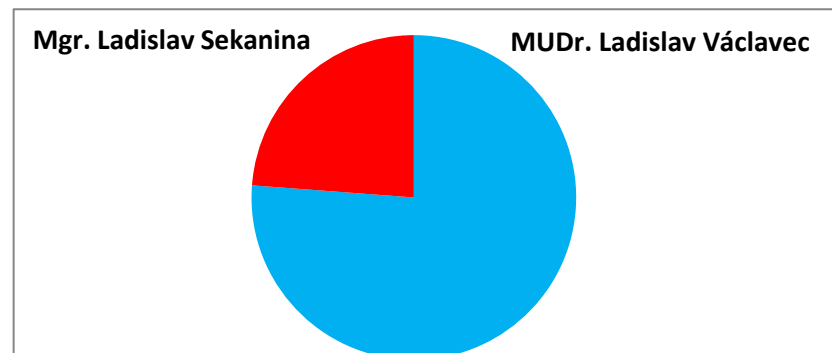

Ryžoviště

Ve volebním obvodu bylo zapsáno celkem 496 oprávněných voličů, z nich svého práva využilo celkem 45 voličů, což představuje volební účast 9,07 %.

Výsledky hlasování:

	Navrhující strana	Počet hlasů	
		Celkem	v %
Václavec Ladislav MUDr.	ANO 2011	32	76,19
Sekanina Ladislav Mgr.	KSČM	10	23,80