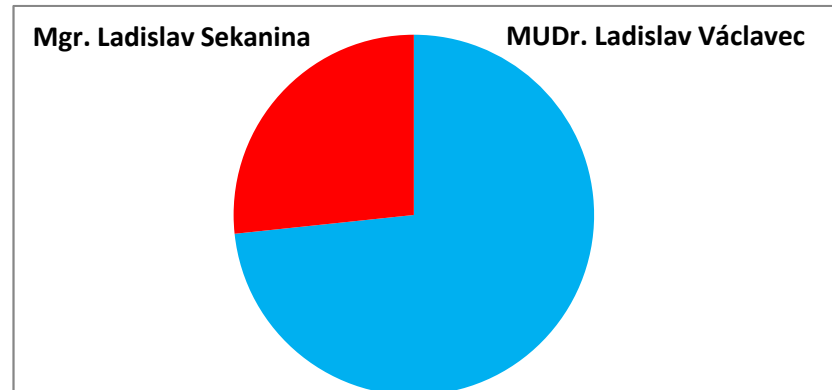

	Navrhující strana	Počet hlasů	
		Celkem	v %
Václavec Ladislav MUDr.	ANO 2011	25	43,10
Sekanina Ladislav Mgr.	KSČM	33	56,89

Jiříkov

Ve volebním obvodu bylo zapsáno celkem 216 oprávněných voličů, z nich svého práva využilo celkem 17 voličů, což představuje volební účast 7,87 %.

Výsledky hlasování:

	Navrhující strana	Počet hlasů	
		Celkem	v %
Václavec Ladislav MUDr.	ANO 2011	11	73,33
Sekanina Ladislav Mgr.	KSČM	4	26,66

Lomnice

Ve volebním obvodu bylo zapsáno celkem 413 oprávněných voličů, z nich svého práva využilo celkem 28 voličů, což představuje volební účast 6,80 %.

Výsledky hlasování:

	Navrhující strana	Počet hlasů	
		Celkem	v %
Václavec Ladislav MUDr.	ANO 2011	17	60,71
Sekanina Ladislav Mgr.	KSČM	11	39,28

Malá Morávka

Ve volebním obvodu bylo zapsáno celkem 590 oprávněných voličů, z nich svého práva využilo celkem 78 voličů, což představuje volební účast 13,22 %.
Výsledky hlasování: