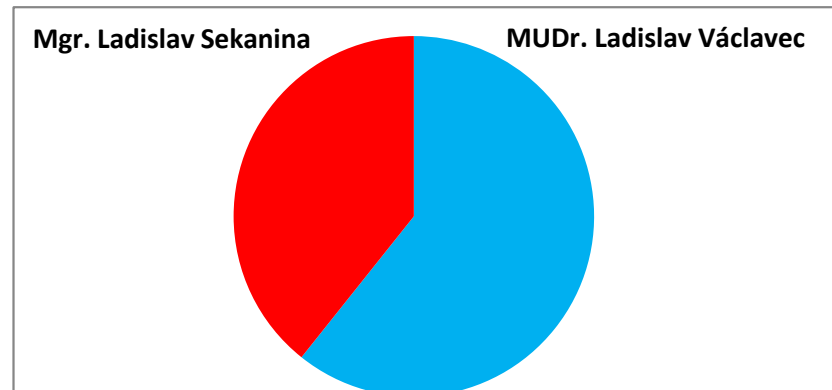

Výsledky hlasování:

	Navrhující strana	Počet hlasů	
		Celkem	v %
Václavec Ladislav MUDr.	ANO 2011	11	73,33
Sekanina Ladislav Mgr.	KSČM	4	26,66

Lomnice

Ve volebním obvodu bylo zapsáno celkem 413 oprávněných voličů, z nich svého práva využilo celkem 28 voličů, což představuje volební účast 6,80 %.

Výsledky hlasování:

	Navrhující strana	Počet hlasů	
		Celkem	v %
Václavec Ladislav MUDr.	ANO 2011	17	60,71
Sekanina Ladislav Mgr.	KSČM	11	39,28

Malá Morávka

Ve volebním obvodu bylo zapsáno celkem 590 oprávněných voličů, z nich svého práva využilo celkem 78 voličů, což představuje volební účast 13,22 %.
Výsledky hlasování: