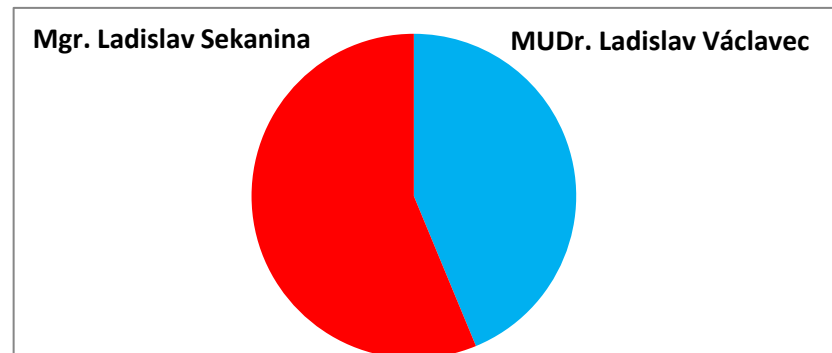

Václavov u Bruntálu

Ve volebním obvodu bylo zapsáno celkem 369 oprávněných voličů, z nich svého práva využilo celkem 48 voličů, což představuje volební účast 13,01 %.
Výsledky hlasování:

	Navrhující strana	Počet hlasů	
		Celkem	v %
Václavec Ladislav MUDr.	ANO 2011	21	43,75
Sekanina Ladislav Mgr.	KSČM	27	56,25