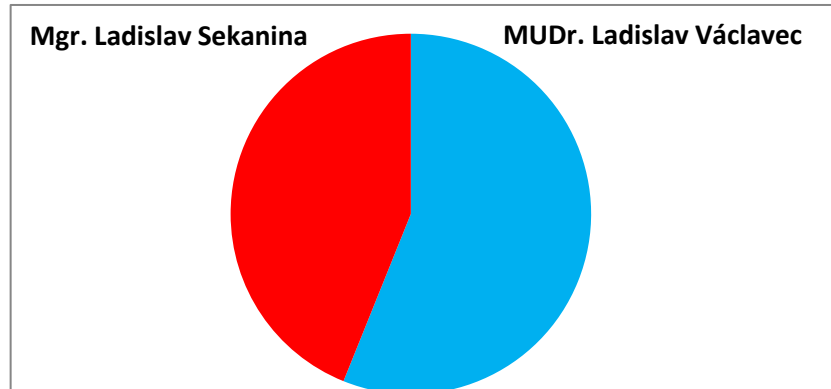

Výsledky 2. kola voleb do Senátu Parlamentu ČR v jednotlivých obcích Rýmařovska

Břidličná

Ve volebním obvodu bylo zapsáno celkem 2 823 oprávněných voličů, z nich svého práva využilo celkem 233 voličů, což představuje volební účast 8,25 %.

Výsledky hlasování:

	Navrhující strana	Počet hlasů	
		Celkem	v %
Václavec Ladislav MUDr.	ANO 2011	22	53,65
Sekanina Ladislav Mgr.	KSČM	19	46,34

Dolní Moravice

Ve volebním obvodu bylo zapsáno celkem 331 oprávněných voličů, z nich svého práva využilo celkem 41 voličů, což představuje volební účast 12,39 %.
Výsledky hlasování:

	Navrhující strana	Počet hlasů	
		Celkem	v %
Václavec Ladislav MUDr.	ANO 2011	23	56,09
Sekanina Ladislav Mgr.	KSČM	18	43,90

Horní Město

Ve volebním obvodu bylo zapsáno celkem 717 oprávněných voličů, z nich svého práva využilo celkem 58 voličů, což představuje volební účast 8,09 %.
Výsledky hlasování: