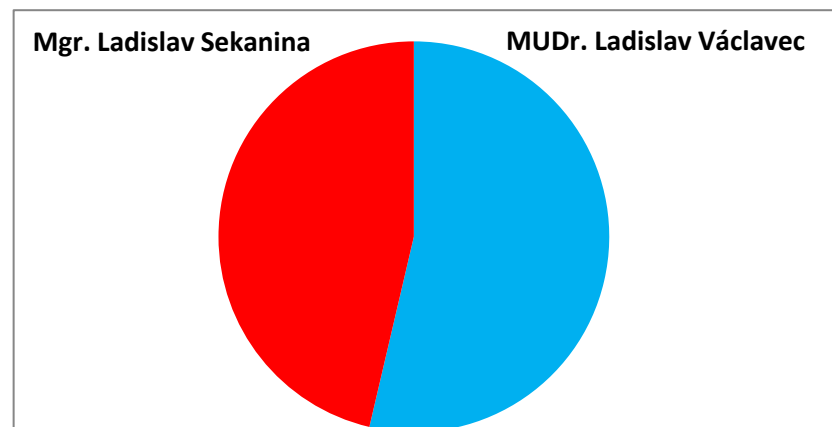

Výsledky 2. kola voleb do Senátu Parlamentu ČR v jednotlivých obcích Rýmařovska

Břidličná

Ve volebním obvodu bylo zapsáno celkem 2 823 oprávněných voličů, z nich svého práva využilo celkem 233 voličů, což představuje volební účast 8,25 %.

	Navrhující strana	Počet hlasů	
		Celkem	v %
Václavec Ladislav MUDr.	ANO 2011	154	66,66
Sekanina Ladislav Mgr.	KSČM	77	33,33

Dětřichov nad Bystřicí

Ve volebním obvodu bylo zapsáno celkem 352 oprávněných voličů, z nich svého práva využilo celkem 41 voličů, což představuje volební účast 11,65 %.

Výsledky hlasování:

	Navrhující strana	Počet hlasů	
		Celkem	v %
Václavec Ladislav MUDr.	ANO 2011	22	53,65
Sekanina Ladislav Mgr.	KSČM	19	46,34

Dolní Moravice

Ve volebním obvodu bylo zapsáno celkem 331 oprávněných voličů, z nich svého práva využilo celkem 41 voličů, což představuje volební účast 12,39 %.
Výsledky hlasování: